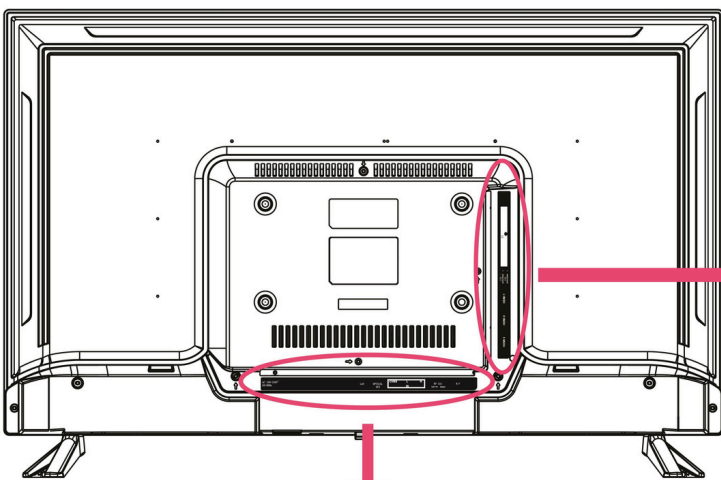

GAME
MODE

1. Power input.
2. LAN (Local Area Network) input terminal.
3. OPTICAL output terminal.
4. CVBS and Audio L/R input terminal.
5. RF input terminal- To connect the external Satellite TV Antenna (DVB-S2).
6. RF input terminal- To connect the external TV antenna (DVB-T/DVB-T2/DVB-C).
7. EARPHONE output terminal.
8. CI input terminal.
9. USB 1/2 input terminal.
10. HDMI 1/2/3 input terminal